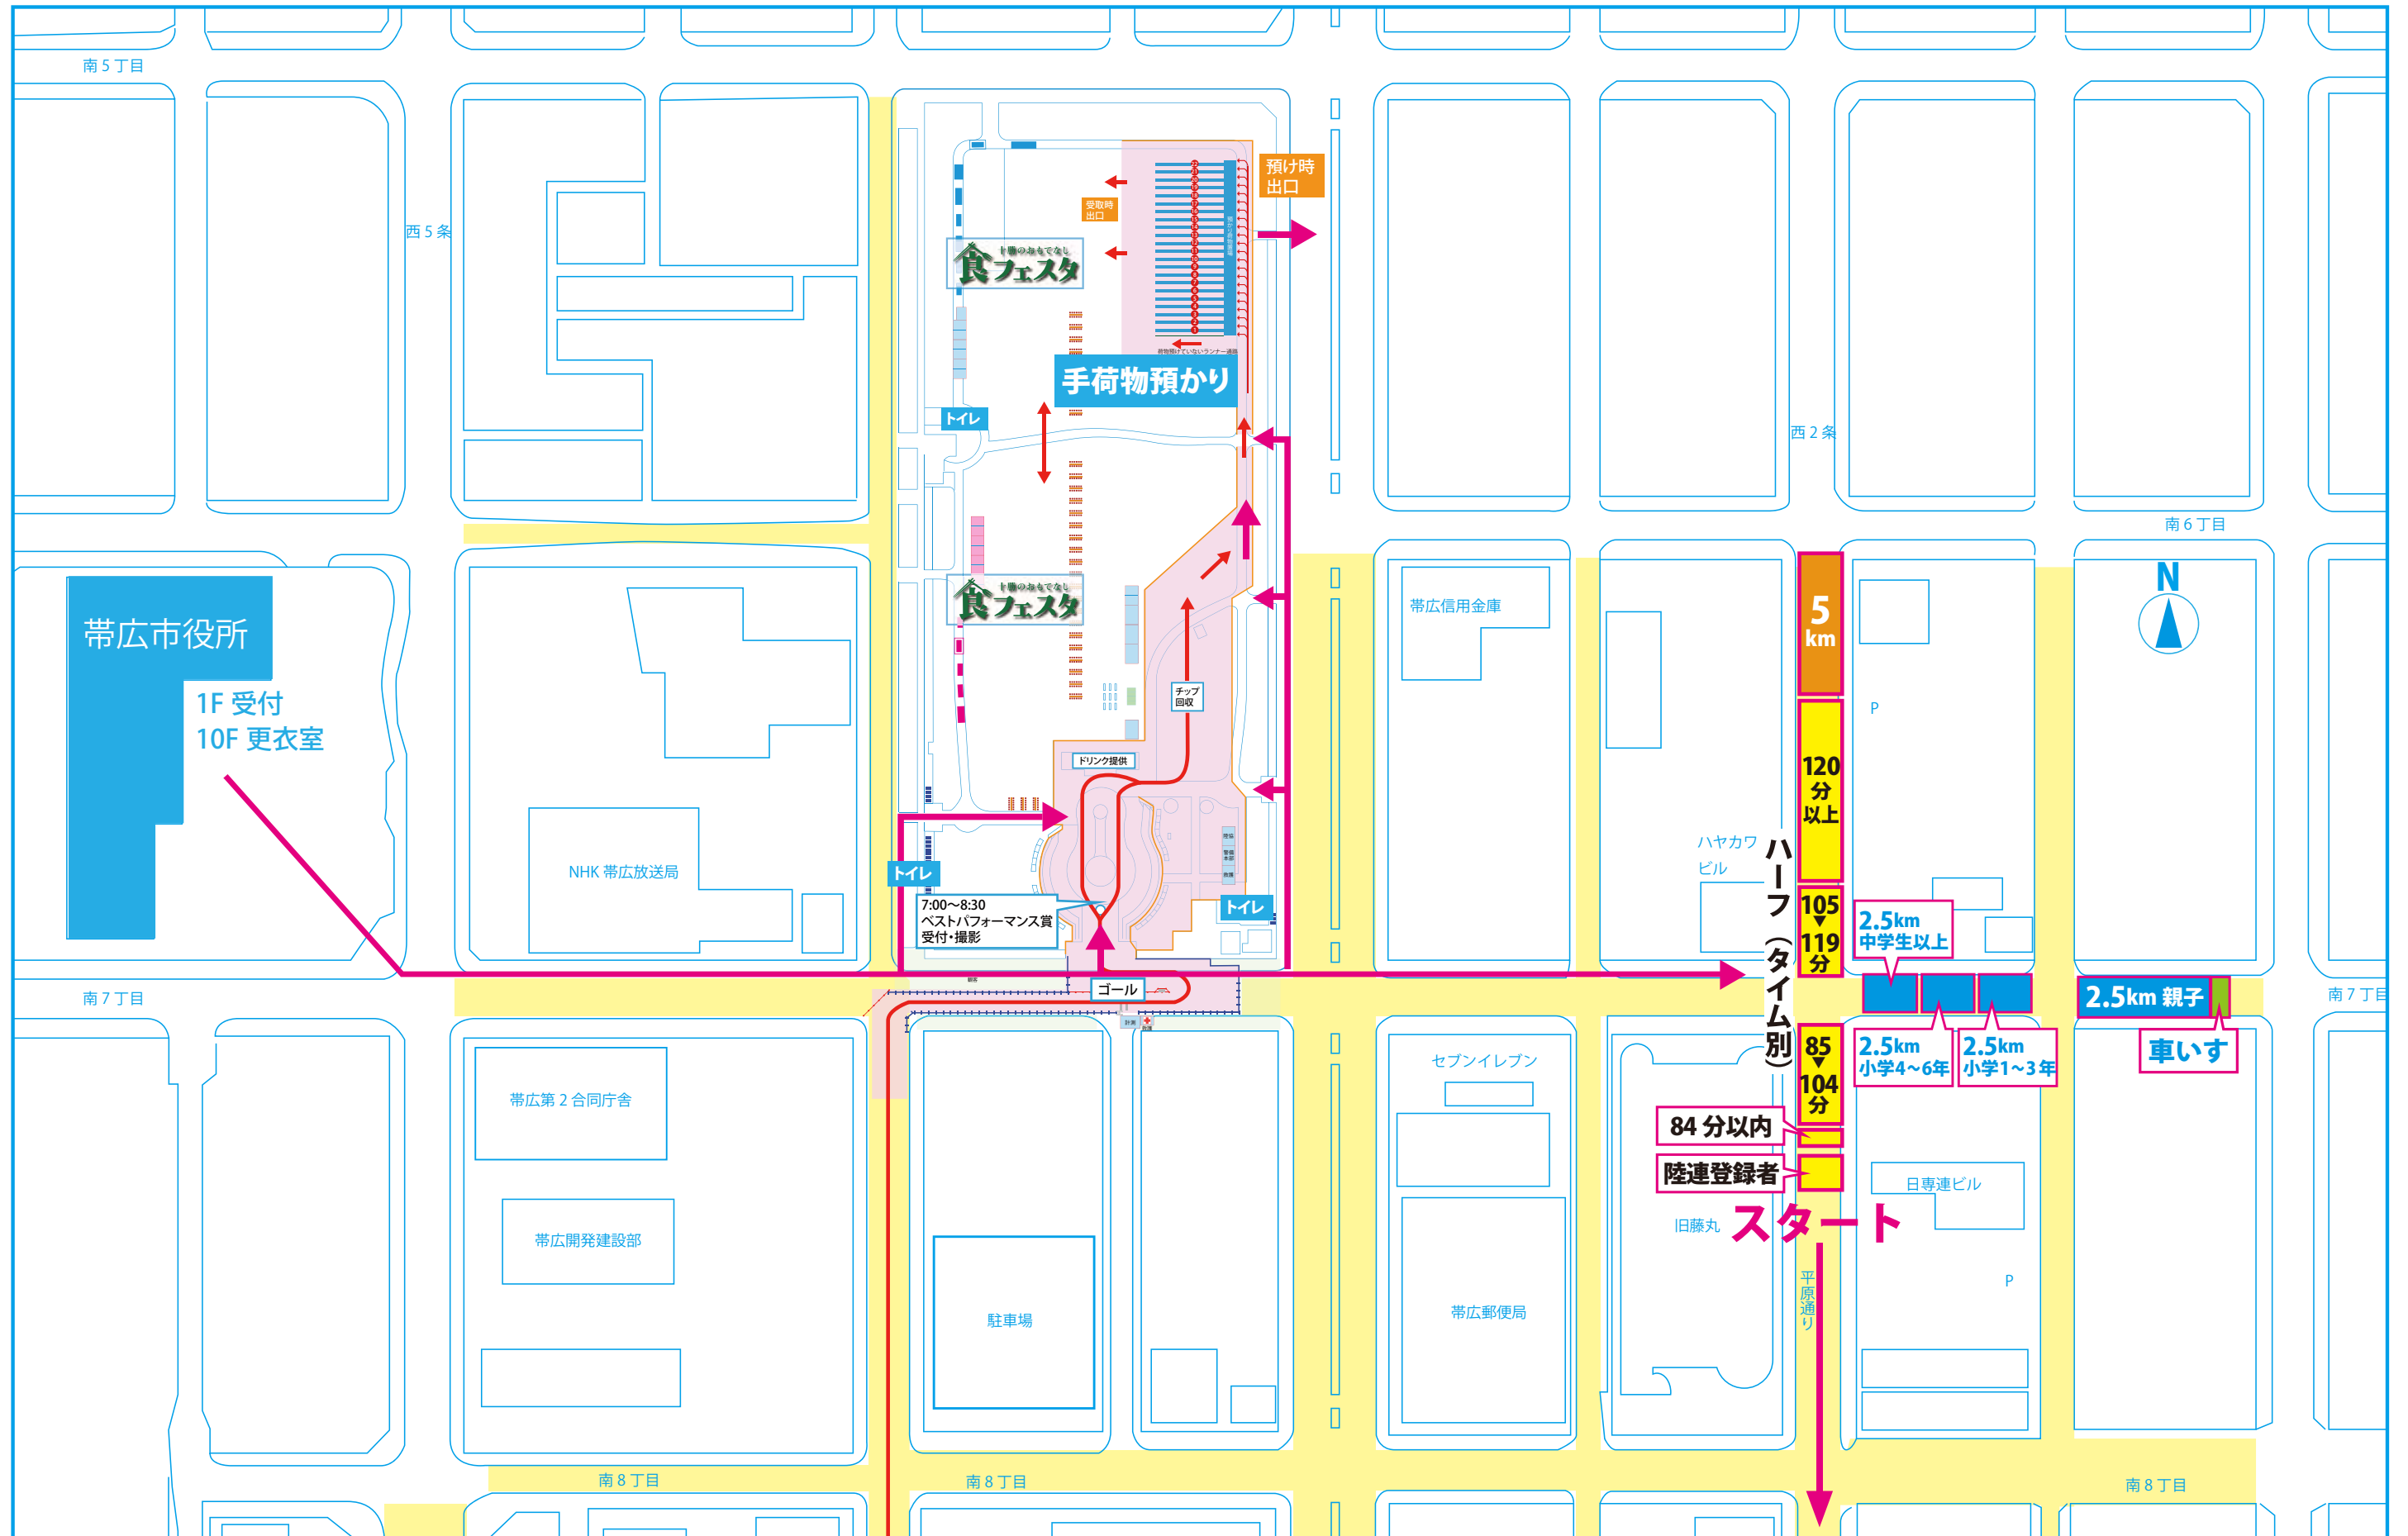

スタート会場周辺図

ゼッケンは必ずランニングウェアの
前側に見えるようにつけてください

中央公園

帯広信用金庫

5 km

120分
以上

105
▼
119分

ハーフ(タイム別)

85
▼
104分

84分以内

陸連登録者

旧藤丸 **スタート**

スタート 集合場所

↑
一方通行

2.5km
中学生以上

2.5km 親子

車いす

2.5km
小学4~6年

2.5km
小学1~3年

セブンイレブン

西3条

〒

日専連ビル