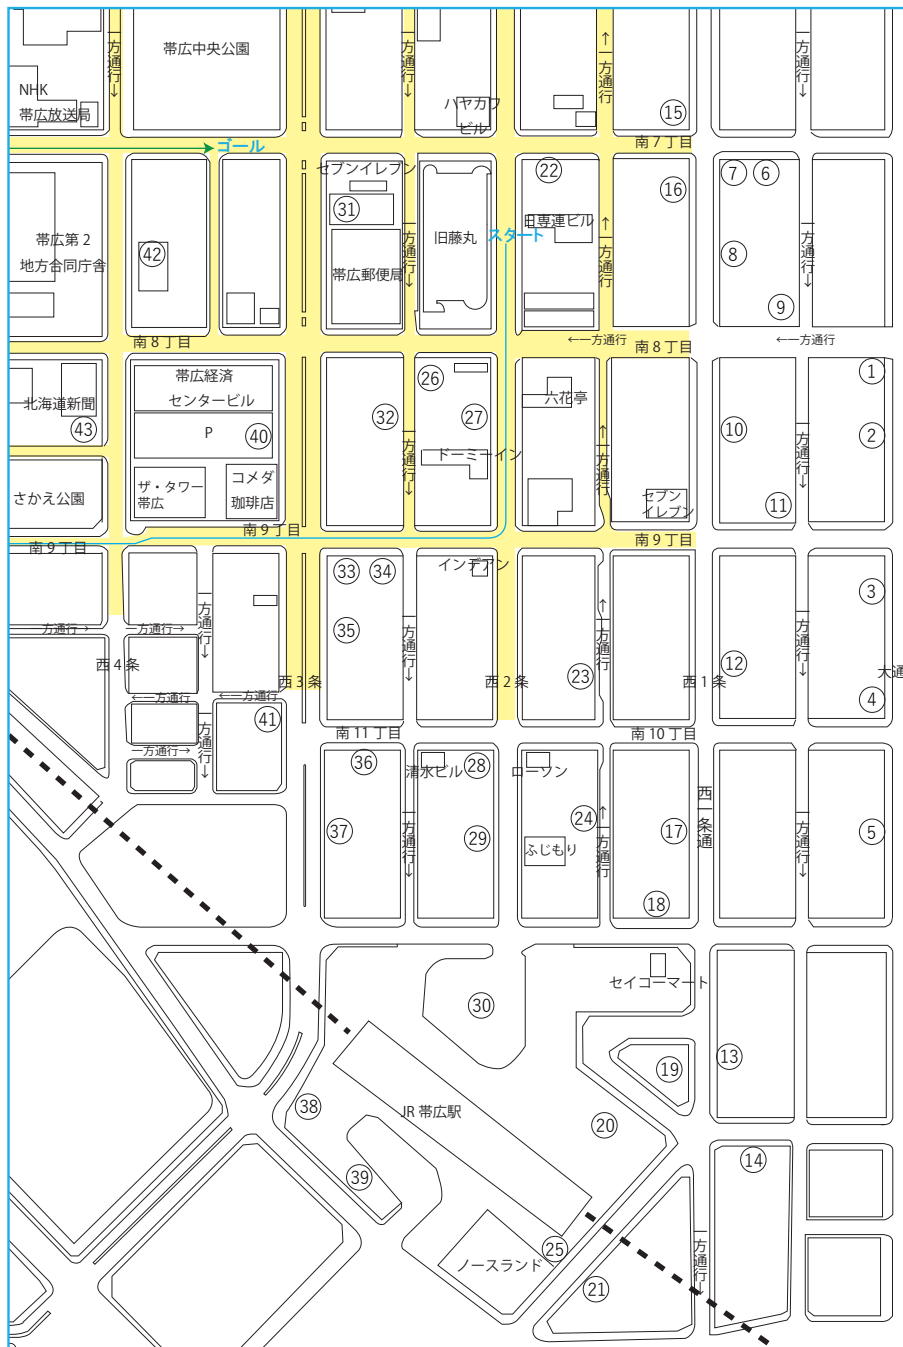

# 有料駐車場ののご案内

※ **■**の道路は大会当日、交通規制がかかります。詳しくは駐車場近くに設置される看板、HPを参照ください。

※ 駐車場について一般の方も駐車しますのでご了承ください。

※ 調査時点の情報です。当日の状況を保証するものではありません。

	駐車場名	収容台数	営業時間	備考 (制限等)
1	ザ・パーク帯広広小路	24台	24時間	高さ2.2m・幅1.9m・全長4.8m
2	タイムズ帯広大通南9	14台	24時間	高さ2.1m・幅1.9m・全長5m
3	大通10パーキング	50台	24時間	高さ2.5m
4	タイムズ帯広大通南10	9台	24時間	高さ2.1m・幅1.9m・全長5m
5	オービーパーキング	193台	24時間	高さ2.1m・幅1.68m・全長4.5m
6	タイムズ西1南8第3	16台	24時間	高さ2.1m・幅1.9m・全長5m
7	タイムズ帯広西1南8第2	23台	24時間	高さ2.1m・幅1.9m・全長5m
8	ノルテパーク西1南8	9台	24時間	高さ2.2m・幅1.9m・全長4.8m
9	広小路商店街駐車場	24台	24時間	高さ2.5m・幅1.9m・全長5m
10	タイムズ帯広西1南9	35台	24時間	高さ2.1m・幅1.9m・全長5m
11	NC帯劇駐車場	70台	24時間	高さ2.1m
12	タイムズ西1南10	28台	24時間	高さ2.1m・幅1.9m・全長5m
13	PNP帯広駅前パーキング	29台	24時間	高さ2.1m・幅1.9m・全長4.9m
14	帯広駅西1南13駐車場	42台	24時間	-
15	タイムズ西1南7	72台	24時間	高さ2.1m・幅1.9m・全長5m
16	タイムズ帯広西1南8	15台	24時間	高さ2.1m・幅1.9m・全長5m
17	Parking1.11	-	24時間	-
18	タイムズ帯広西1南11	14台	24時間	高さ2.1m・幅1.9m・全長5m
19	ザ・パーク帯広駅前	15台	24時間	高さ2.2m・幅1.8m・全長4.8m
20	帯広駅パーク&トレイン北側駐車場	316台	24時間	高さ2.2m・幅1.9m・全長4.7m
21	帯広駅イースト駐車場	126台	24時間	-
22	サクラ駐車場	46台	24時間	-
23	ノルテパーク西2南10	9台	24時間	高さ2.2m・幅1.9m・全長4.8m
24	ノルテパーク西2南11第2	-	24時間	高さ2.2m・幅1.8m・全長4.8m
25	帯広駅地下駐車場	-	-	高さ2.2m
26	マルキチパーキング	24台	24時間	高さ2m・幅1.9m・全長5m
27	アクセス・29	44台	24時間	高さ2.1m・幅2.5m・全長5m
28	ザ・パーク帯広西2南11	4台	24時間	-
29	ノルテパーク西2南11	15台	24時間	高さ2.2m・幅1.9m・全長4.8m
30	市営帯広駅北地下駐車場	200台	6時~24時30分	高さ2.3m・幅2m・全長5.6m
31	帯広西3南8パーキング タイムズ	-	24時間	高さ2.1m、大型車×
32	タイムズ帯広都通り	39台	24時間	高さ2.1m・幅1.9m・全長5m
33	ノルテパーク西3南10第1	25台	24時間	高さ2.2m・幅1.9m・全長4.8m
34	ノルテパーク西3南10第2	15台	24時間	高さ2.2m・幅1.8m・全長4.8m
35	くるまちゃんパーキング	30台	24時間	全長5m
36	ノルテパーク帯広駅前第2	180台	24時間	高さ2.4m・幅2.1m・全長5m
37	ノルテパーク帯広駅前第1	224台	24時間	高さ2.1m・幅2.1m・全長5m
38	帯広駅パーク&トレイン中央駐車場	46台	24時間	高さ2.1m・幅1.9m・全長5m
39	市営帯広駅南駐車場	25台	24時間	高さ2.1m・幅2m・全長5.6m
40	帯広西3.9パーキング	-	24時間	高さ2.1m、重量2.0t
41	NC駅前パーキング	238台	24時間	高さ2m・幅1.9m・全長5m
42	登寿パーキング	-	24時間	高さ2.1m、重量2.0t
43	ノルテパーク西4南9	7台	24時間	高さ2.2m・幅1.8m・全長4.8m