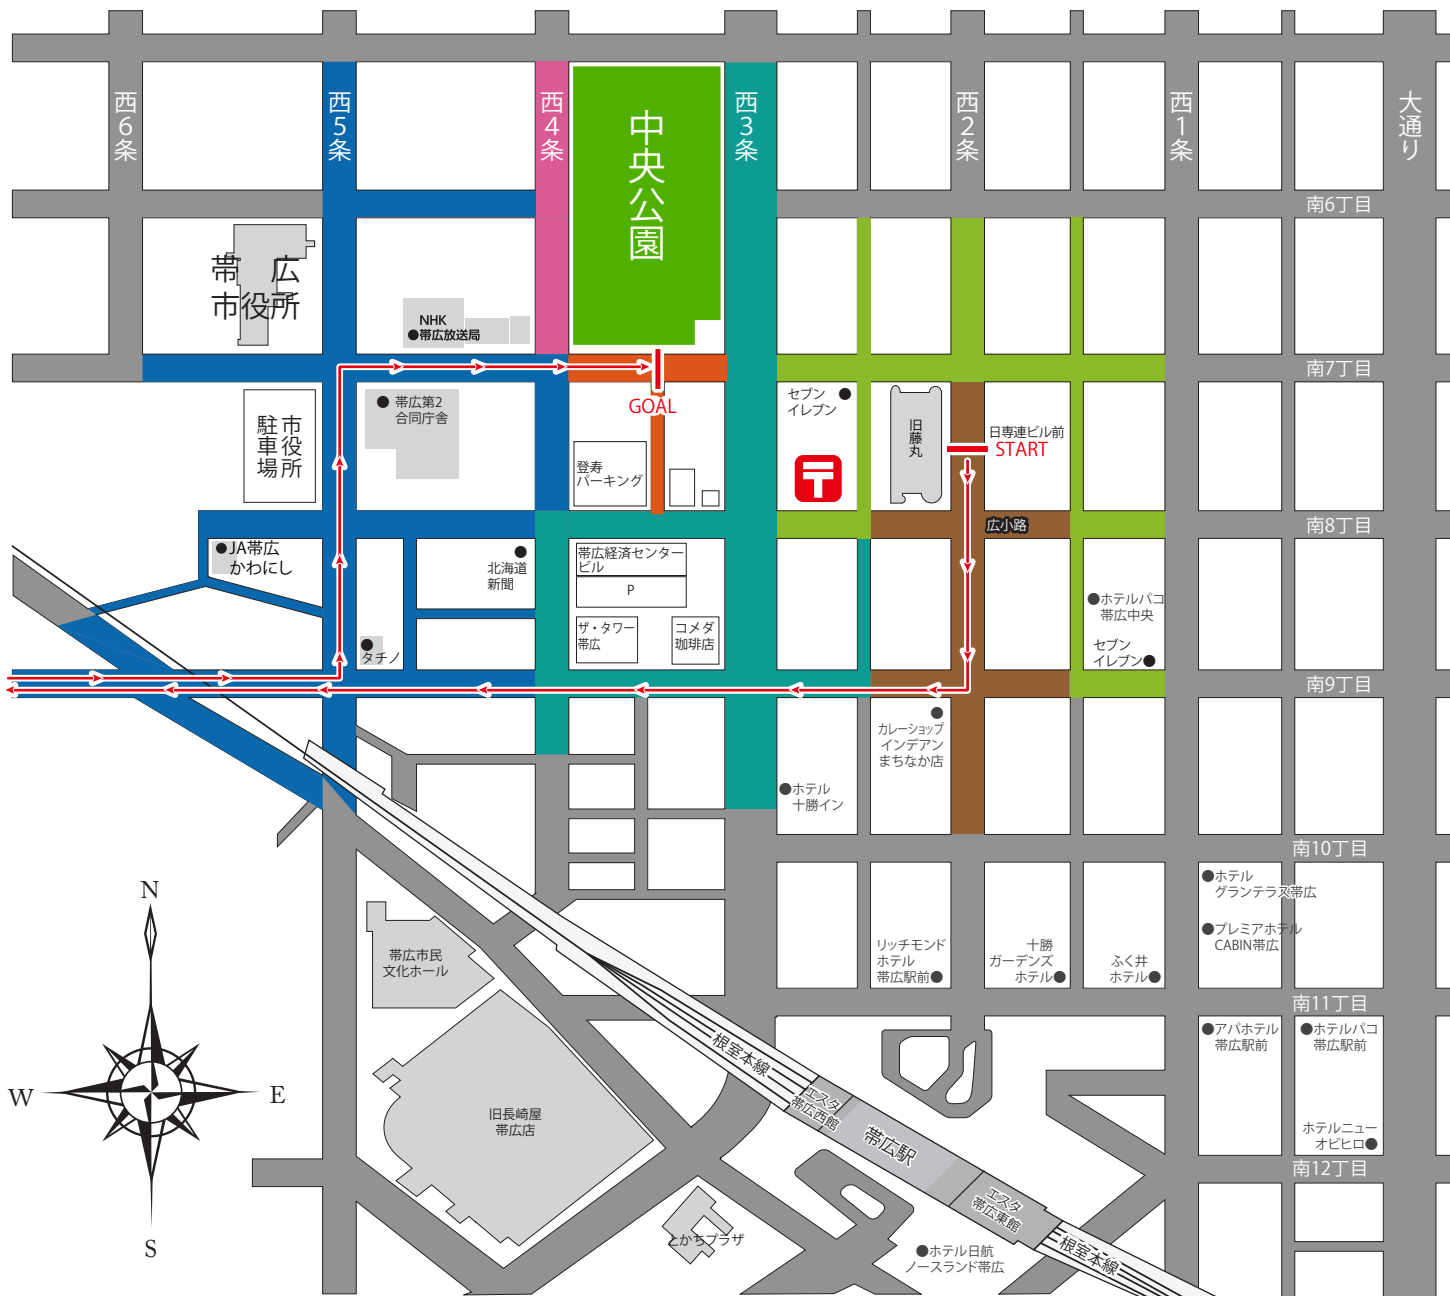

2024 フードバレー とかちマラソン

10.27 日 雨天決行

市内中心部の交通規制について

このとおり市内中心部で交通規制が行われますのでご協力をお願いいたします。

- 6:00頃から9:40頃まで通行止め
- 8:20頃から12:00頃まで通行止め
- 5:30頃から9:40頃まで通行止め
- 5:30頃から12:00頃まで通行止め
- 8:20頃から9:40頃まで通行止め
- 6:00頃から12:00頃まで通行止め

市内中心部の皆様へ

市内中心部の交通規制はマラソンのスタート地点(西2条)からコース上を除いて、通勤・通学、介護などの場合には車の通行ができることがありますので、警備員までお伝えください。競技の状況により、やむを得ず変更となる場合もありますのでご了承ください。