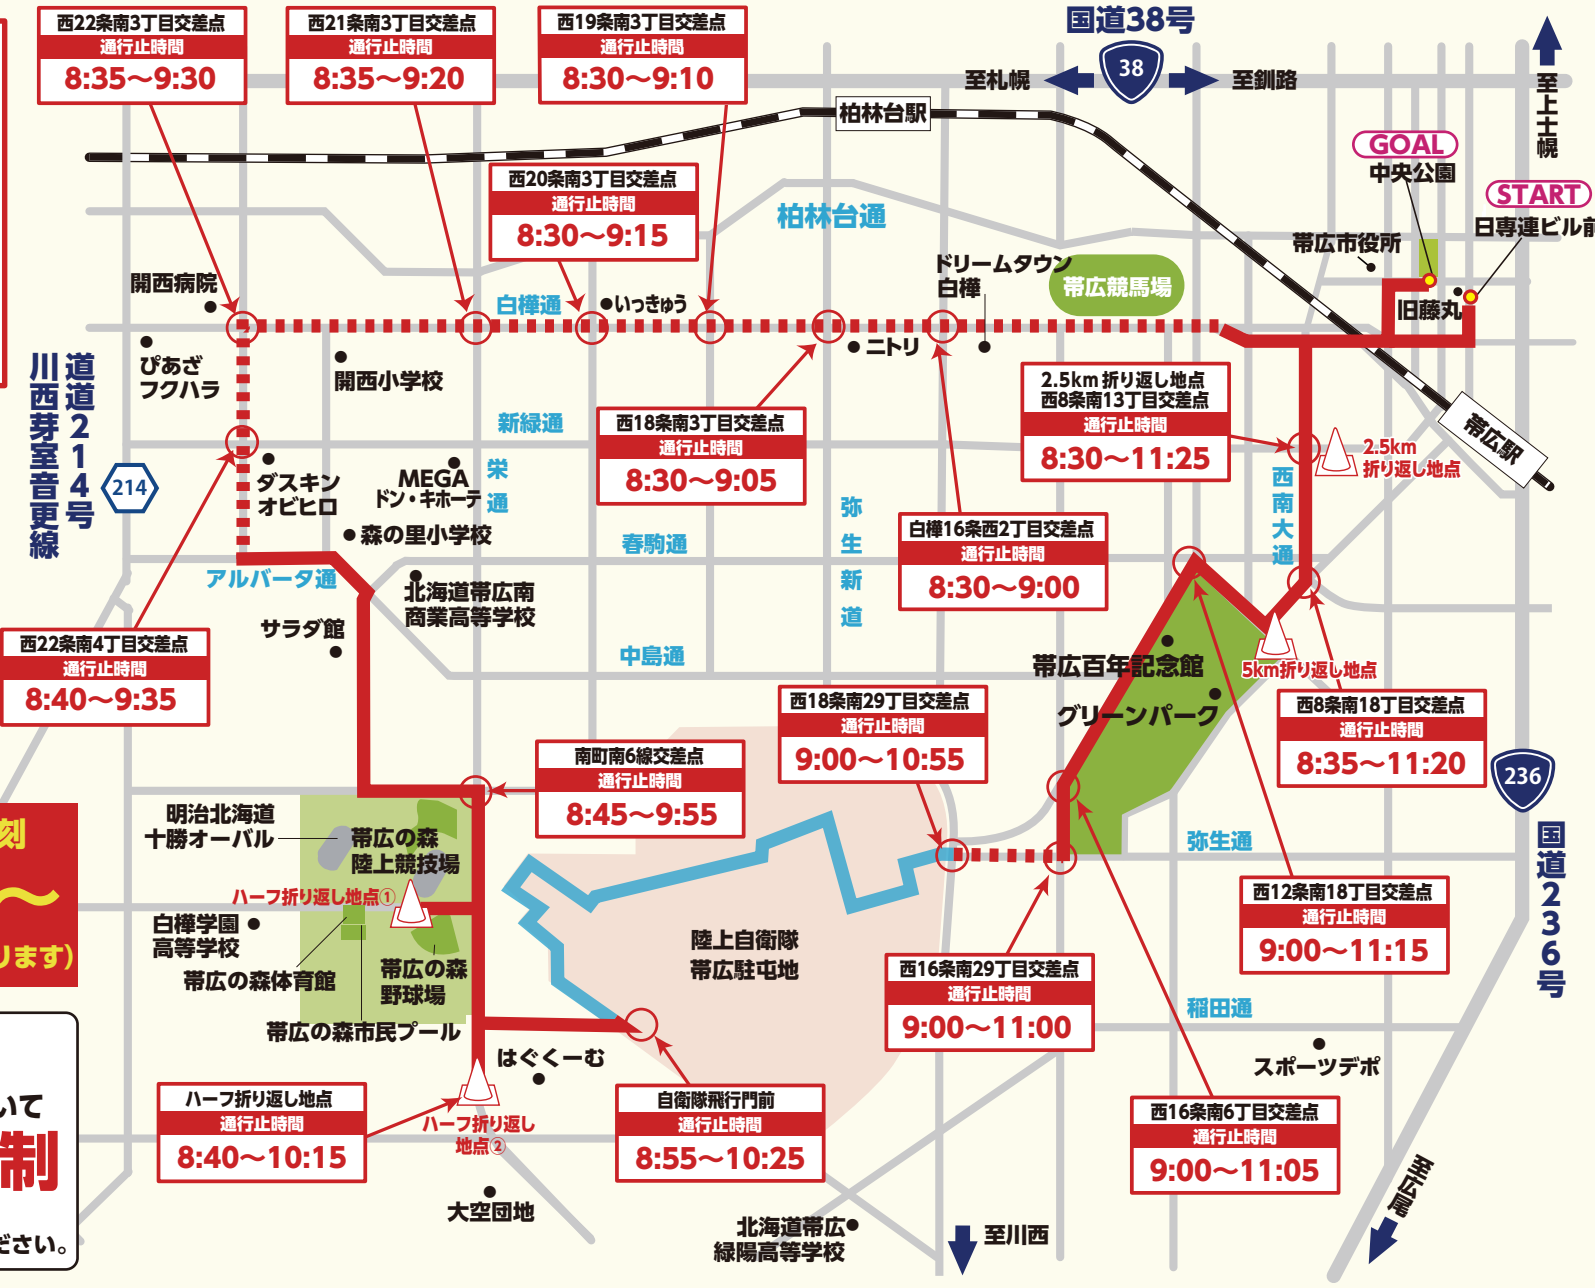

# 交通規制のお知らせ

主要な交差点の  
 通行止め時間を  
 記載しております。

**スタート時刻**  
 8:30~  
 (種目により異なります)

マラソンコースは  
 10月27日(日)  
 記載の時間について  
**交通規制**  
 となりますので  
 迂回路をご利用ください。

スタート・ゴール周辺の市街地交通規制情報は、下記二次元バーコードよりご確認ください。

**市街地交通規制マップ**

フードバレーとかちマラソン 検索

**ご注意**

- ※ コース周辺の道路は混雑が予想されます。他の道路へ迂回してくださいよう、よろしくお願いたします。大会へのご理解とご協力をお願いいたします。
- ※ 交通規制時間は、状況により延長または短縮することがあります。

全面通行止め  
 片側車線通行止め  
 交通規制なし

お問い合わせ  
 2024フードバレーとかちマラソン大会実行委員会  
 事務局 ☎0155-65-4210  
 (月~金 9:00~17:00 (祝日を除く))  
**10月27日(日) 6:00~12:00**