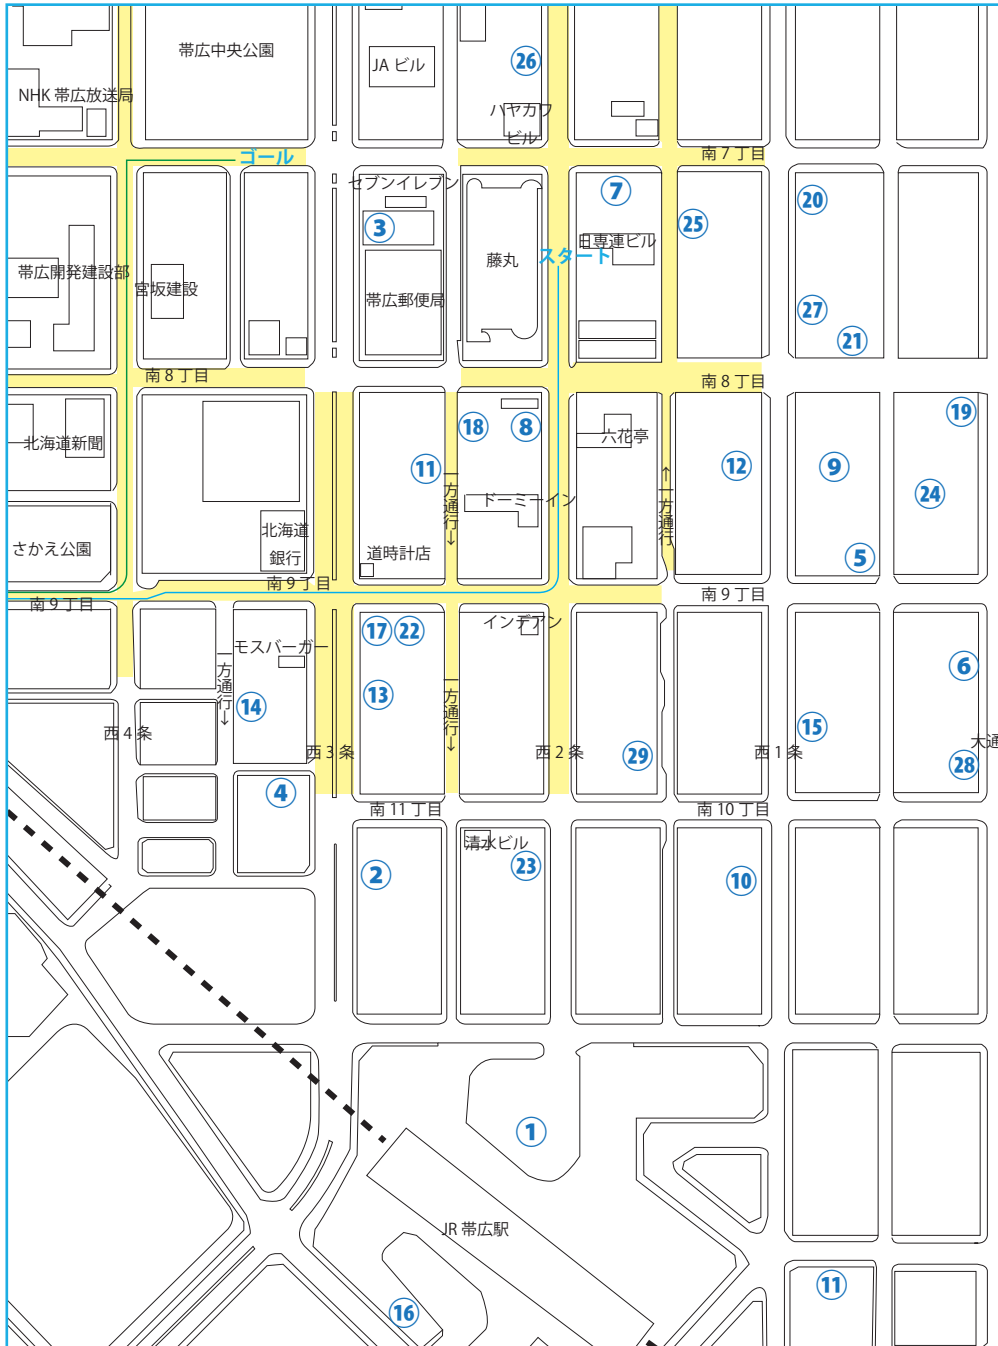

# 有料駐車場について

※③帯広モータープールについて、マラソン大会日は7時からオープンします。  
 ※黄色の道路は大会当日、交通規制がかかります。詳しくは看板、HPを参照ください。  
 ※駐車場について一般の方も駐車しますのでご了承ください。  
 ※藤丸地下駐車場はマラソン大会当日、8時からオープンします。

	駐車場名	収容台数	営業時間	備考(制限等)
1	市営帯広駅北地下駐車場	200台	6時～24時30分	高さ2.3m 幅2m 全長5.6m
2	システムパーク帯広駅前第2	180台	24時間	高さ2.2m 幅1.8m 全長4.8m
3	帯広モータープール	120台	9時～21時	高さ2m
4	システムパーク帯広駅前第1	95台	24時間	高さ2.2m 幅1.8m 全長4.8m
5	NC帯劇駐車場	70台	24時間	高さ2.1m
6	大通10パーキング	50台	24時間	高さ2.1m
7	サクラ駐車場	47台	24時間	-
8	アクセス・29	44台	24時間	高さ2.1m 幅2.5m 全長5m
9	タイムズ西1南9	35台	24時間	高さ2.1m 幅2.5m 全長5m
10	パーキング1・11	40台	24時間	高さ2.1m
11	都通りパーキング	38台	9時～21時	-
12	システムパーク西1南9	35台	24時間	高さ2.2m 幅1.8m 全長4.8m
13	くるまちゃんパーキング	30台	24時間	-
14	システムパーク西3南10第3	29台	24時間	高さ2.2m 幅1.8m 全長4.8m
15	コアラパーキング	26台	24時間	高さ2.3m 幅1.9m 全長5m
16	市営帯広駅南駐車場	25台	24時間	高さ2.1m 幅2.5m 全長5m
17	システムパーク西3南10第1	25台	24時間	高さ2.2m 幅1.8m 全長4.8m
18	マルキチパーキング	24台	24時間	高さ2m 幅1.9m 全長5m
19	ダイヤパーク広小路	24台	24時間	高さ2.2m 幅1.8m 全長4.8m
20	タイムズ西1南8第2	23台	24時間	高さ2.1m 幅2.5m 全長5m
21	広小路商店街駐車場	20台	24時間	高さ2.5m 幅1.9m 全長5m
22	システムパーク西3南10第2	15台	24時間	高さ2.2m 幅1.8m 全長4.8m
23	システムパーク西2南11	15台	24時間	高さ2.2m 幅1.8m 全長4.8m
24	タイムズ大通南9	15台	24時間	高さ2.1m 幅2.5m 全長5m
25	タイムズ西1南8	15台	24時間	高さ2.1m 幅2.5m 全長5m
26	システムパーク西2南7	9台	24時間	高さ2.2m 幅1.8m 全長4.8m
27	システムパーク西1南8	9台	24時間	高さ2.2m 幅1.8m 全長4.8m
28	タイムズ大通南10	9台	24時間	高さ2.1m 幅2.5m 全長5m
29	システムパーク西2南10	6台	24時間	高さ2.2m 幅1.8m 全長4.8m