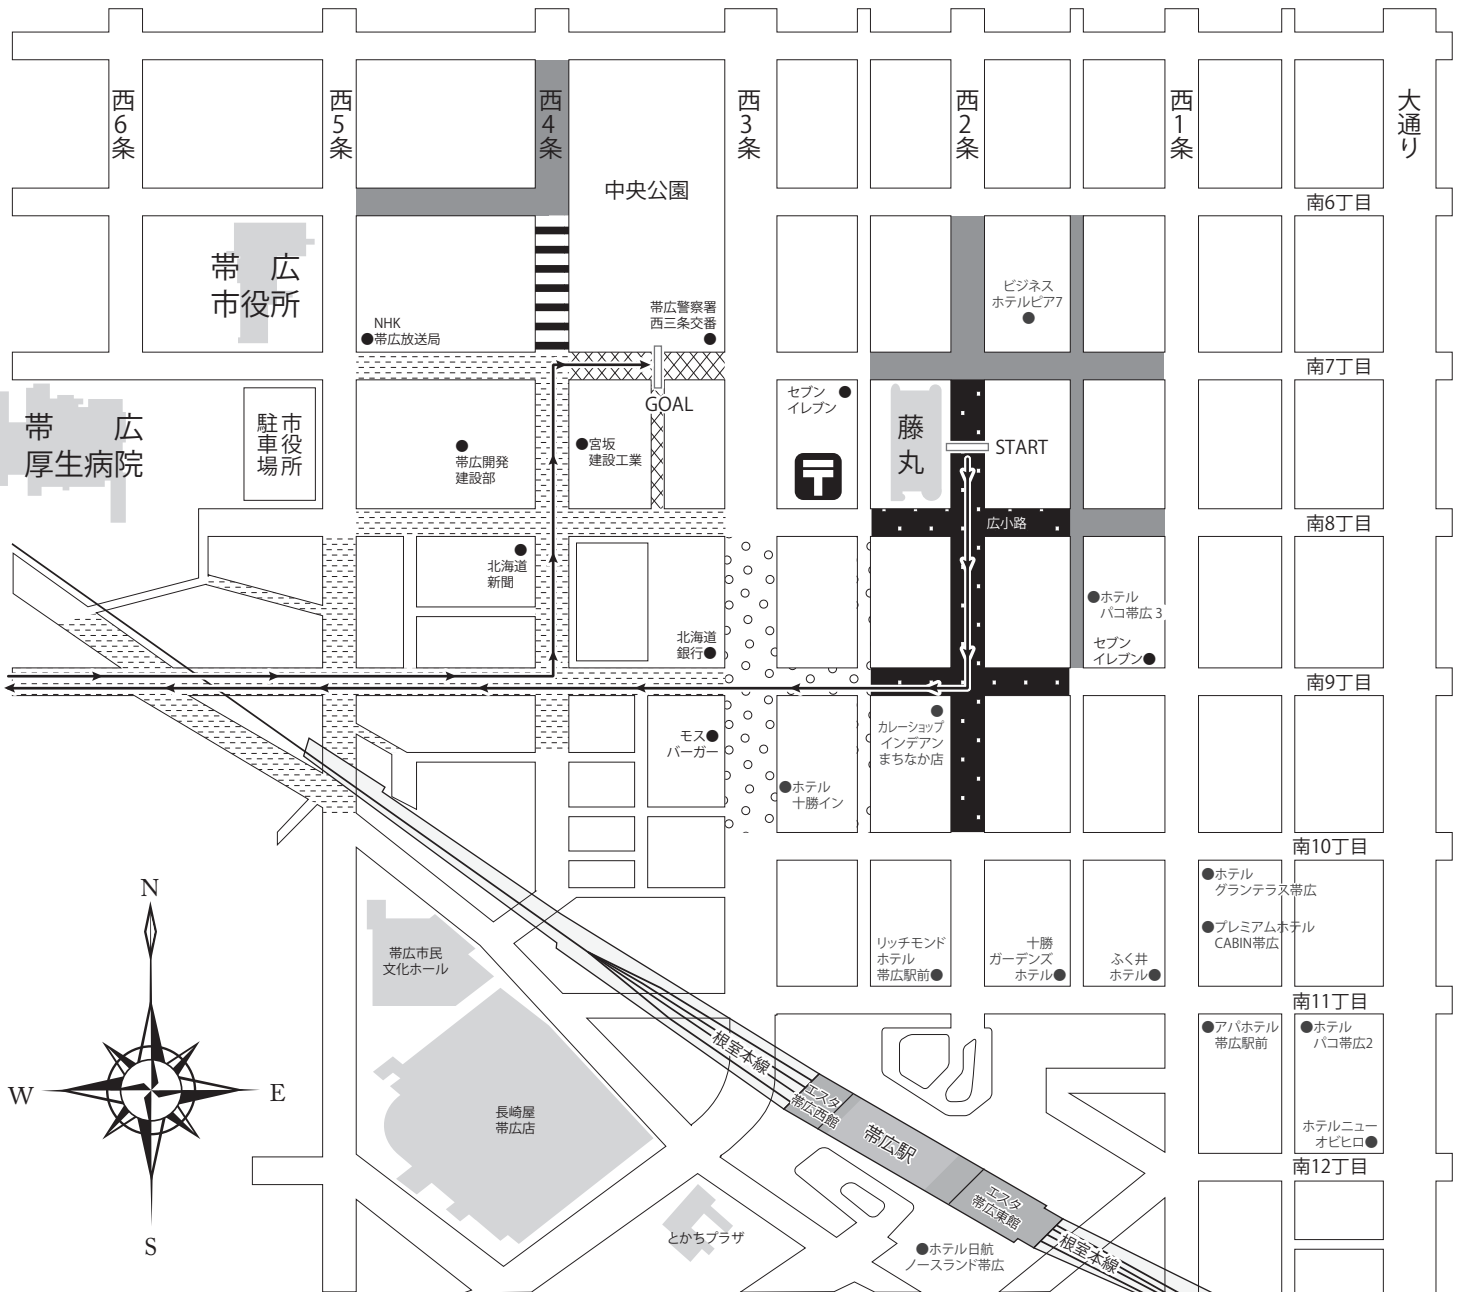

### 市内中心部の交通規制について

このとおり市内中心部で交通規制が行われますのでご協力をお願いいたします。

- 7:00頃から9:40頃まで通行止め
- 8:50頃から12:00頃まで通行止め
- 6:30頃から9:40頃まで通行止め
- 6:30頃から12:00頃まで通行止め
- 8:50頃から9:40頃まで通行止め
- 7:00頃から12:00頃まで通行止め

市内中心部の皆様へ  
 市内中心部の交通規制は、マラソンのスタート地点(西2条)からコース上を除いて、通勤・通学、介護などの必要な場合には、車の通行ができますので、警備員までお伝えください。 競技の状況により、やむを得ず変更となる場合もありますのでご了承ください。