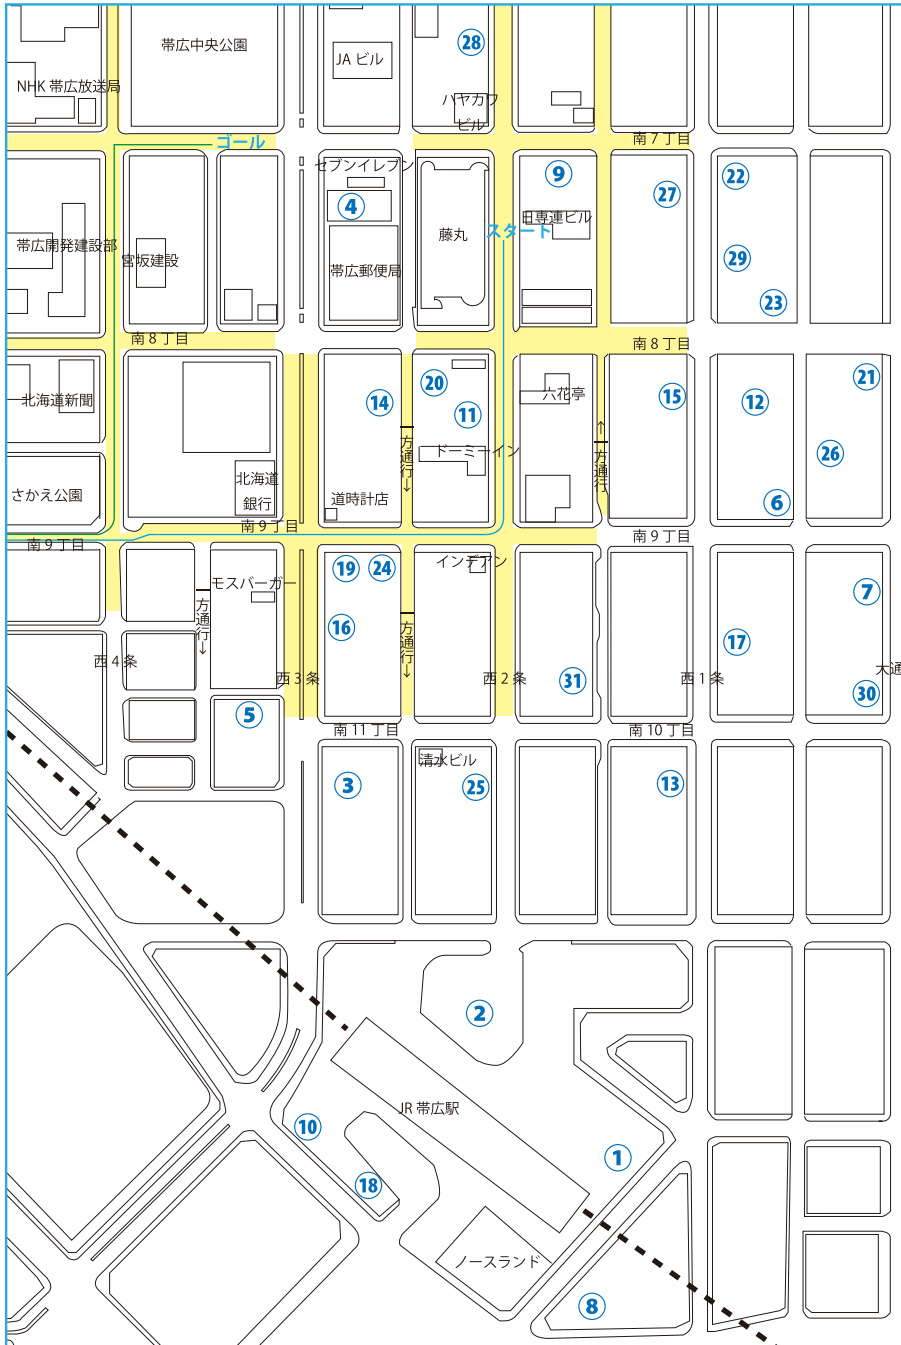

有料駐車場について

※③帯広モータープールについて、マラソン大会日は7時からオープンします。
 ※黄色の道路は大会当日、交通規制がかかります。詳しくは看板、HPを参照ください。
 ※駐車場について一般の方も駐車しますのでご了承ください。
 ※藤丸地下駐車場はマラソン大会当日、8時からオープンします。

	駐車場名	収容台数	営業時間	備考(制限等)
1	帯広駅パーク&トレイン北側駐車場	316台	24時	高さ2.2m 幅1.9m 全長4.7m
2	市営帯広駅北地下駐車場	200台	6時~24時30分	高さ2.3m 幅2m 全長5.6m
3	システムパーク帯広駅前第2	180台	24時間	高さ2.4m 幅2.1m 全長5m
4	帯広モータープール	70台	9時~21時	高さ2m 幅1.8m 全長5m
5	NC駅前パーキング	98台	24時間	高さ2m 幅1.9m 全長5m
6	NC帯劇駐車場	70台	24時間	高さ2.1m
7	大通10パーキング	50台	24時間	-
8	帯広駅イースト駐車場	50台	24時間	高さ2.2m 幅1.9m 全長4.7m
9	サクラ駐車場	46台	24時間	-
10	帯広駅パーク&トレイン中央駐車場	45台	24時間	高さ2.2m 幅1.9m 全長4.7m
11	アクセス・29	44台	24時間	高さ2.1m 幅2.5m 全長5m
12	パーキング1・11	40台	24時間	高さ2.1m
13	タイムズ帯広西1南9	35台	24時間	高さ2.1m 幅1.9m 全長5m
14	都通りパーキング	50台	9時~21時	-
15	システムパーク西1南9	40台	24時間	高さ2.2m 幅1.9m 全長4.8m
16	くるまちゃんパーキング	32台	24時間	全長5m
17	コアラパーキング	26台	24時間	高さ2.3m 幅1.9m 全長5m
18	市営帯広駅南駐車場	25台	24時間	高さ2.1m 幅2m 全長5.6m
19	システムパーク西3南10第1	25台	24時間	高さ2.2m 幅1.9m 全長4.8m
20	マルキチパーキング	24台	24時間	高さ2m 幅1.9m 全長5m
21	ダイヤパーク広小路	24台	24時間	高さ2.2m 幅1.8m 全長4.8m
22	タイムズ帯広西1南8第2	23台	24時間	高さ2.1m 幅1.9m 全長5m
23	広小路商店街駐車場	24台	24時間	高さ2.5m 幅1.9m 全長5m
24	システムパーク西3南10第2	15台	24時間	高さ2.2m 幅1.9m 全長4.8m
25	システムパーク西2南11	15台	24時間	高さ2.2m 幅1.9m 全長4.8m
26	タイムズ帯広 大通南9	15台	24時間	高さ2.1m 幅1.9m 全長5m
27	タイムズ帯広 西1南8	15台	24時間	高さ2.1m 幅1.9m 全長5m
28	システムパーク西2南7	9台	24時間	高さ2.2m 幅1.9m 全長4.8m
29	システムパーク西1南8	9台	24時間	高さ2.2m 幅1.9m 全長4.8m
30	タイムズ帯広 大通南10	9台	24時間	高さ2.1m 幅1.9m 全長5m
31	システムパーク西2南10	6台	24時間	高さ2.2m 幅1.9m 全長4.8m