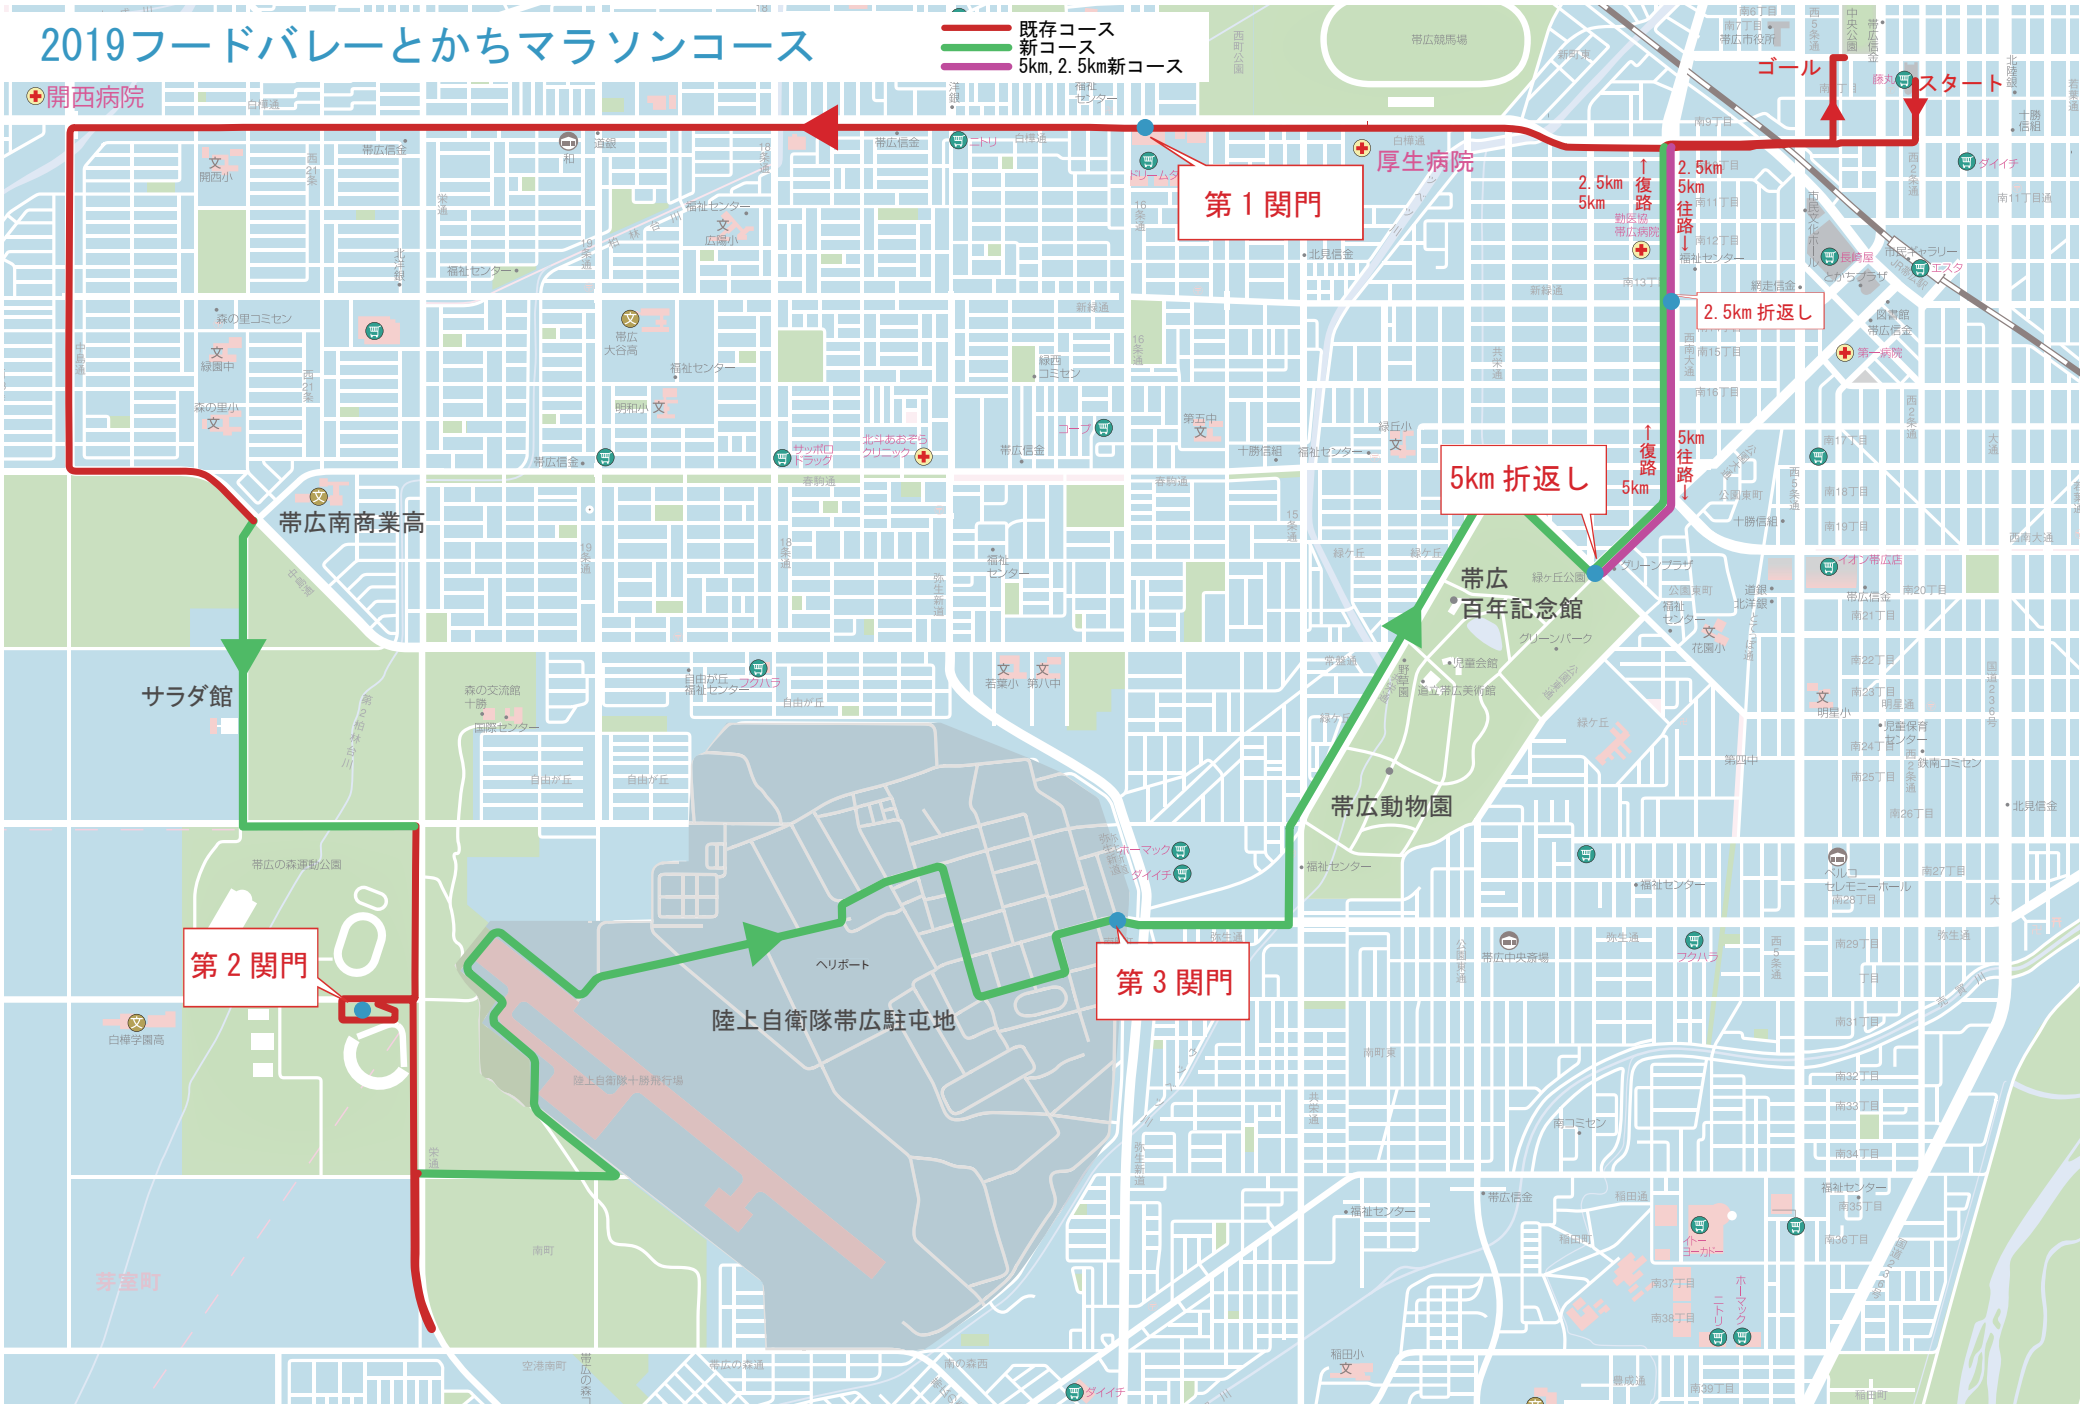

# 2019フードバレーとかちマラソンコース

既存コース  
新コース  
5km, 2.5km新コース

第1関門

5km折返し

2.5km折返し

第2関門

第3関門

ゴール

スタート

帯広南商業高

サラダ館

帯広  
百年記念館

帯広動物園

陸上自衛隊帯広駐屯地

芽室町

開西病院