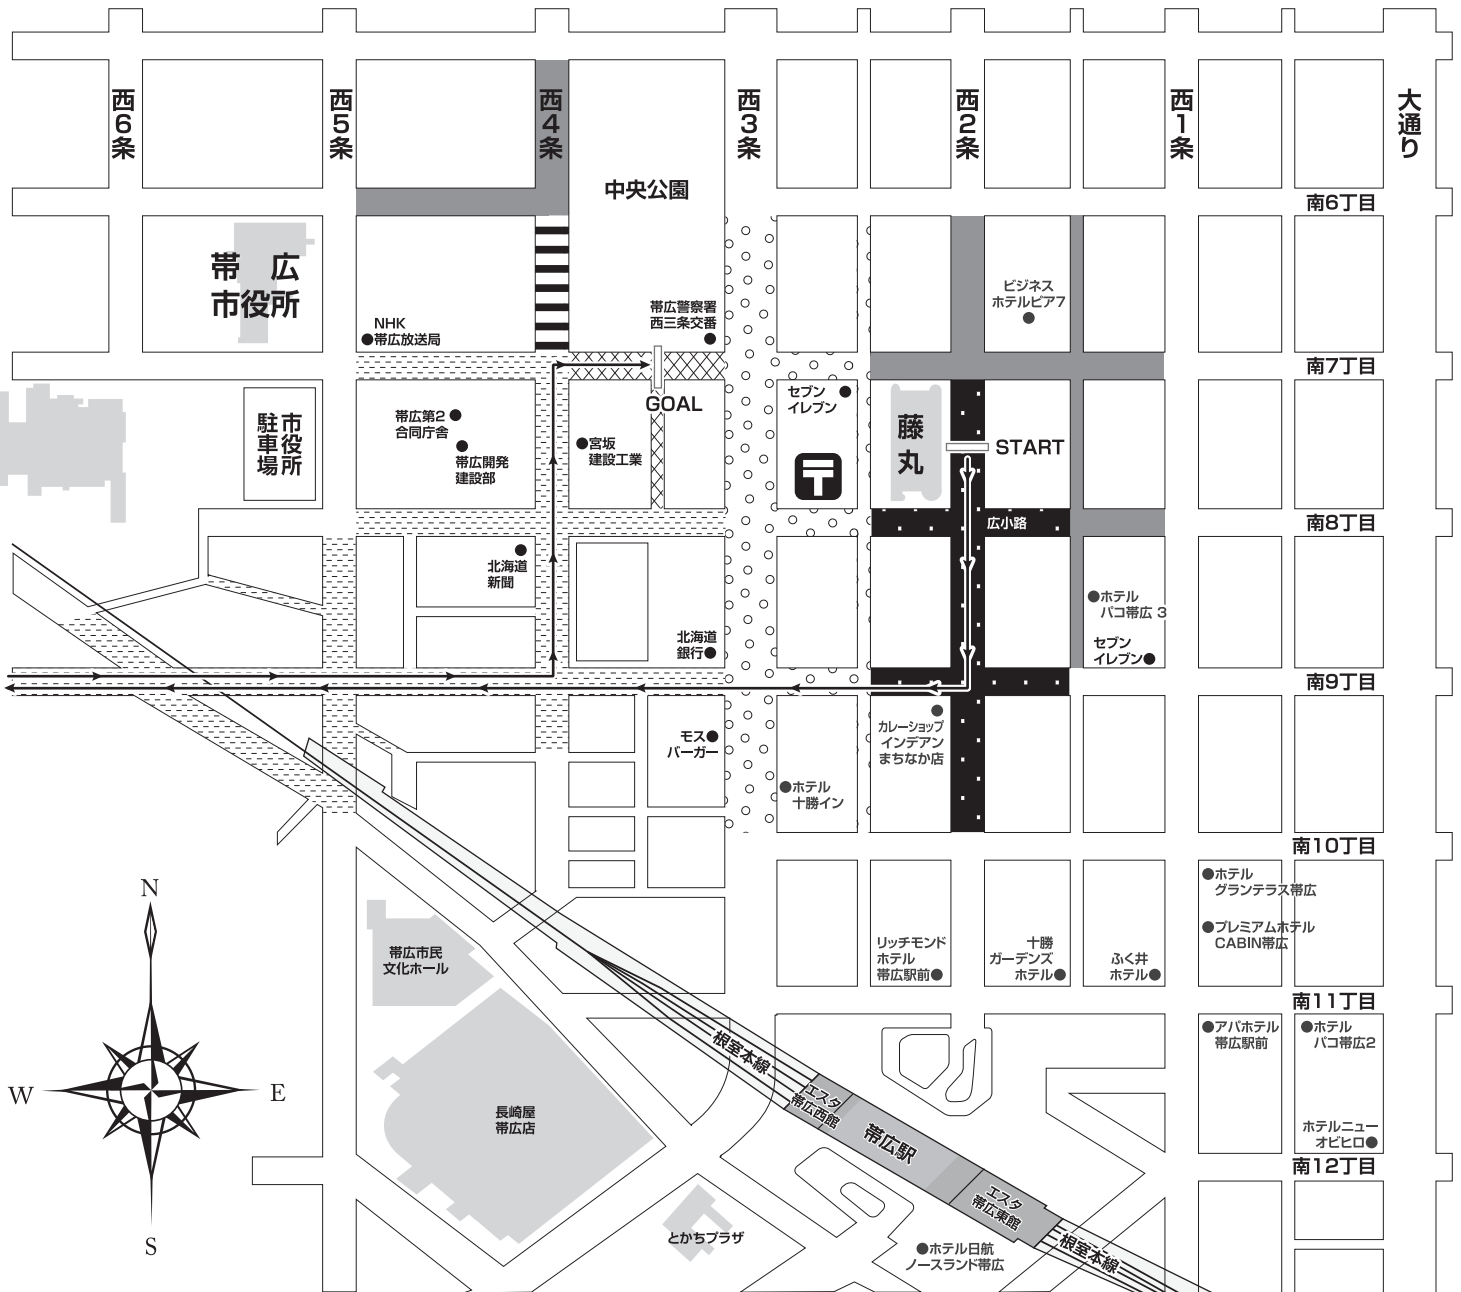

# 2019 フードバレー とかちマラソン

## 10.27日 雨天決行 市内中心部の交通規制について

このとおり市内中心部で交通規制が行われますのでご協力をお願いいたします。

- 7:00頃から9:40頃まで通行止め
- 8:50頃から12:30頃まで通行止め
- 6:30頃から9:40頃まで通行止め
- 6:30頃から12:30頃まで通行止め
- 8:50頃から9:40頃まで通行止め
- 7:00頃から12:30頃まで通行止め

市内中心部の皆様へ  
市内中心部の交通規制は、マラソンのスタート地点(西2条)からコース上を除いて、通勤・通学、介護などの場合には、車の通行ができますので、警備員までお伝えください。 競技の状況により、やむを得ず変更となる場合もありますのでご了承ください。