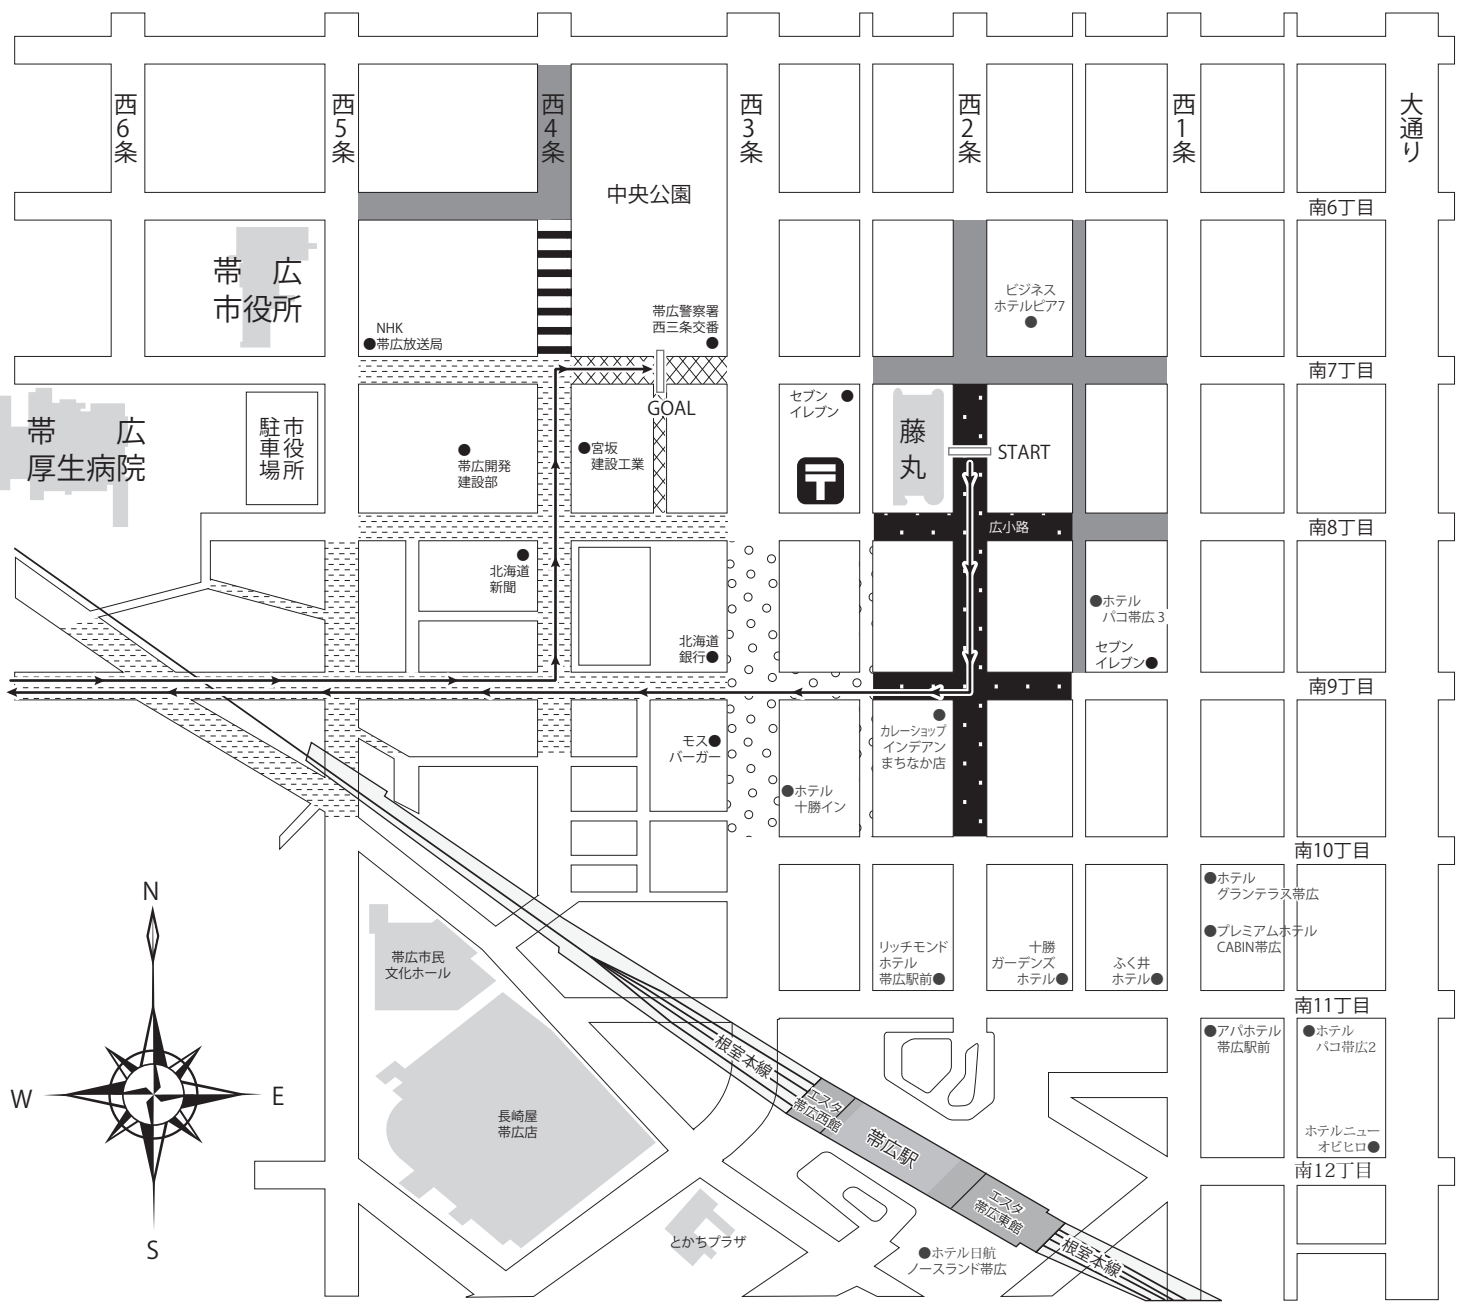

2018 フードバレー とかちマラソン

10.28 日 雨天決行

市内中心部の交通規制について

このとおり市内中心部で交通規制が行われますのでご協力をお願いいたします。

- 7:00頃から9:40頃まで通行止め
- 8:50頃から12:00頃まで通行止め
- 6:30頃から9:40頃まで通行止め
- 6:30頃から12:00頃まで通行止め
- 8:50頃から9:40頃まで通行止め
- 7:00頃から12:00頃まで通行止め

市内中心部の皆様へ
 市内中心部の交通規制は、マラソンのスタート地点(西2条)からコース上を除いて、通勤・通学、介護などの必要な場合には、車の通行ができますので、警備員までお伝えください。 競技の状況により、やむを得ず変更となる場合もありますのでご了承ください。